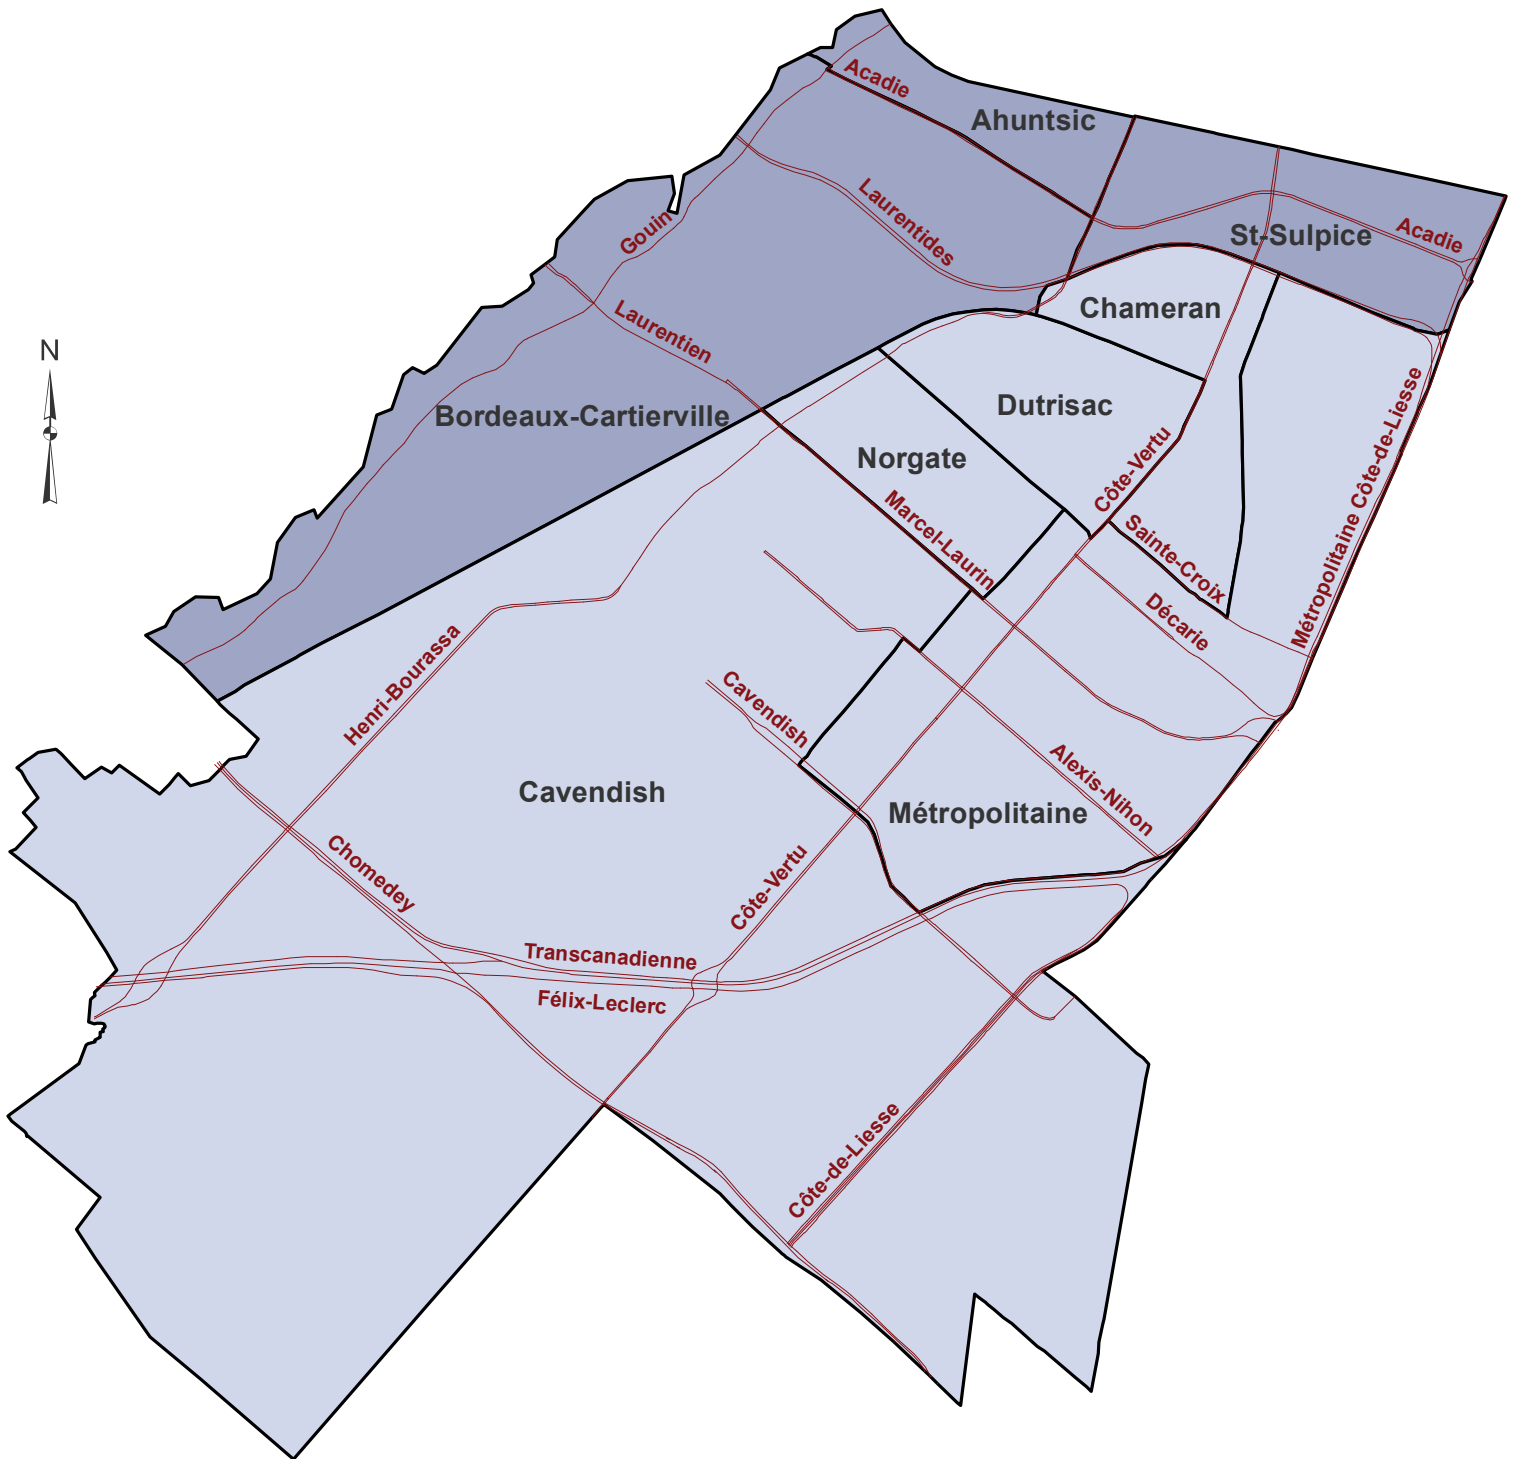

Voisinages du CSSS de Bordeaux-Cartierville–Cartierville–Saint-Laurent

— Limite des voisinages

— Rues principales

■ CLSC de Bordeaux-Cartierville

■ CLSC de St-Laurent

2 000

Mètres

Source de données: Direction de santé publique de l'Agence de la santé et des services sociaux de Montréal.

Maryam Bazargani, Direction de santé publique de Montréal, 2008.